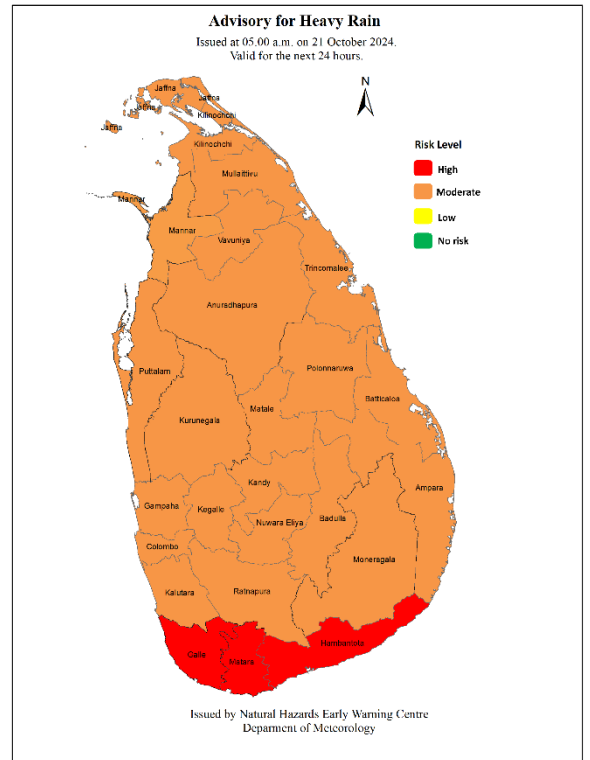

දකුණු පළාත සඳහා

සැලකිලිමත් වන්න!

බස්නාහිර, සබරගමුව, දකුණ, වයඹ සහ උතුරු පළාත්වලත් ත්‍රිකුණාමලය දිස්ත්‍රික්කයේත් විටින් විට වැසි හෝ ගිගුරුම් සහිත වැසි ඇති වේ.

දකුණු පළාතේ ඇතැම් ප්‍රදේශවලට මි.මී. 100 ට වැඩි තද වැසි ඇතිවිය හැක.

Bulletin No: 01

WW/L/24/10/21/01

COLOR: **Amber**

Advisory for Heavy Rain

Issued by the Natural Hazards Early Warning Centre

Issued at 05.00 a.m. on 21 October 2024, valid for next 24 hours

For Southern province.

PLEASE BE AWARE!

Showers or thundershowers will occur at times in Western, Sabaragamuwa, Southern, North-western and Northern provinces and in Trincomalee district.

Heavy showers above 100 mm are likely at some places in Southern province.