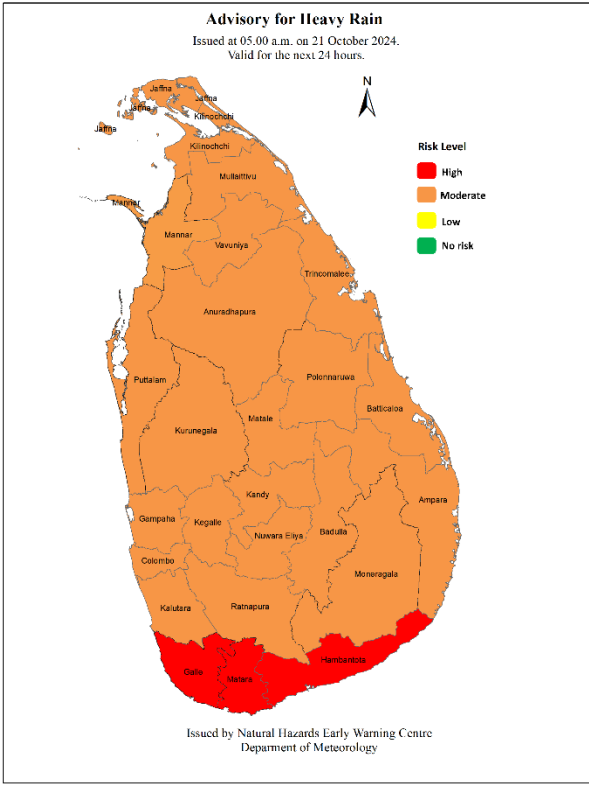

WW/L/24/10/21/01

වර්ණය : ඇම්බර්

තද වැසි පිළිබඳ අවවාදාත්මක නිවේදනය

කාලගුණ විද්‍යා දෙපාර්තමේන්තුවේ, ස්වභාවික විපත් පිළිබඳ පූර්ව අනතුරු ඇඟවීමේ මධ්‍යස්ථානය විසින් ඉදිරි පැය 24 සඳහා වලංගු වන පරිදි, 2024 ඔක්තෝබර් මස 21 දින පෙ.ව. 05.00 ට නිකුත් කරන ලදී.

දකුණු පළාත සඳහා

සැලකිලිමත් වන්න!

බස්නාහිර, සබරගමුව, දකුණ, වයඹ සහ උතුරු පළාත්වලත් ත්‍රිකුණාමලය දිස්ත්‍රික්කයේත් විටින් විට වැසි හෝ ගිගුරුම් සහිත වැසි ඇති වේ.

දකුණු පළාතේ ඇතැම් ප්‍රදේශවලට මි.මී. 100 ට වැඩි තද වැසි ඇතිවිය හැක.