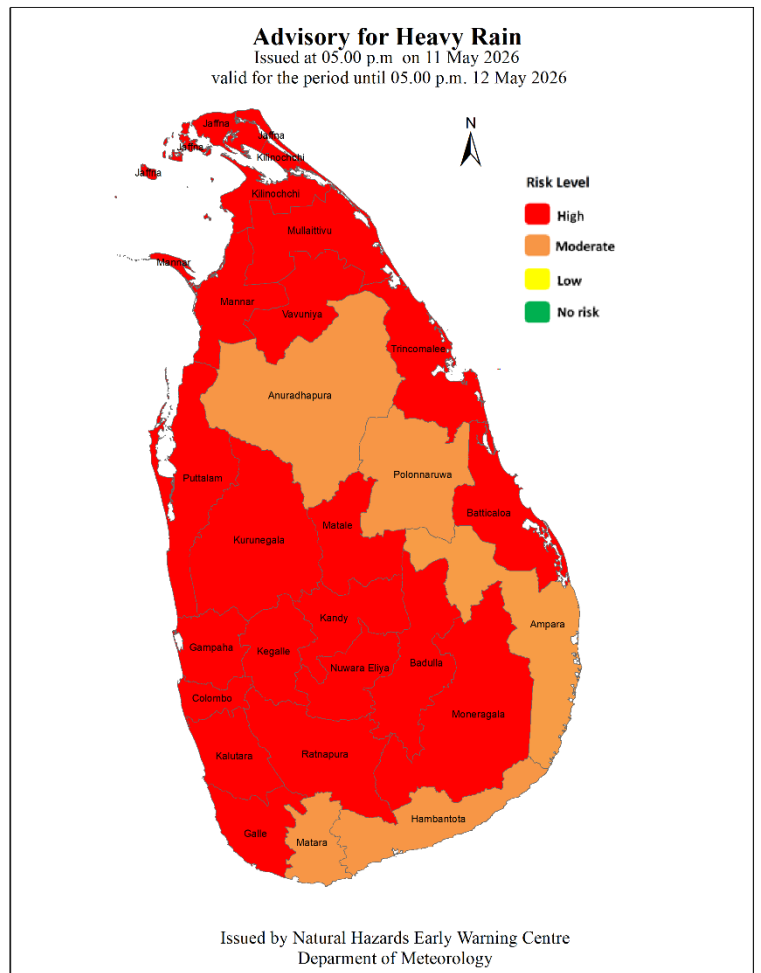

කාලගුණ විද්‍යා දෙපාර්තමේන්තුව

வளிமண்டலவியல் திணைக்களம்

Department of Meteorology

TP : 011 2686686

Fax : 011 2691443

E-mail : metnmc@gmail.com

Web : www.meteo.gov.lk

නිවේදන අංකය : 01

LRA/26/05/11/01

වර්ණය : ඇම්බර්

තද වැසි පිළිබඳ අවවාදාත්මක නිවේදනය

කාලගුණ විද්‍යා දෙපාර්තමේන්තුවේ, ස්වභාවික විපත් පිළිබඳ පූර්ව අනතුරු ඇඟවීමේ මධ්‍යස්ථානය විසින් 2026 මැයි මස 12 වන දින ප.ව 05.00 දක්වා වලංගු වන පරිදි 2026 මැයි මස 11 වන දින ප.ව 05.00 ට නිකුත් කරන ලදී.

බස්නාහිර, සබරගමුව, මධ්‍යම, ඌව, වයඹ, උතුරු පළාත් සහ ගාල්ල, ත්‍රිකුණාමලය, මඩකලපුව දිස්ත්‍රික්ක සඳහා

සැලකිලිමත් වන්න!

ශ්‍රී ලංකාව දිවයිනට ඊසාන දෙසින් පවතින අඩු පීඩන කලාපයේ බලපෑම හේතුවෙන්, බස්නාහිර, සබරගමුව, මධ්‍යම, ඌව, වයඹ සහ උතුරු පළාත්වලත් සහ ගාල්ල, ත්‍රිකුණාමලය සහ මඩකලපුව දිස්ත්‍රික්කවලත් ඇතැම් ස්ථාන වලට මි.මී. 100 වැඩි තද වැසි ඇති විය හැක.

ගිගුරුම් සහිත තද වැසි සමඟ ඇති විය හැකි තද සුළං සහ අකුණු මඟින් සිදු විය හැකි අනතුරු අවම කර ගැනීමට අවශ්‍ය පියවර ගන්නා ලෙස ජනතාවට දැනුම් දෙනු ලැබේ.

වර්ණය: -රතු
අනතුරු ඇඟවීම (පියවර ගන්න)

වර්ණය: -ඇම්බර්
අවවාදාත්මක (සූදානම් වන්න)

වර්ණය: -කොළ
(බලපෑමක් නැත)