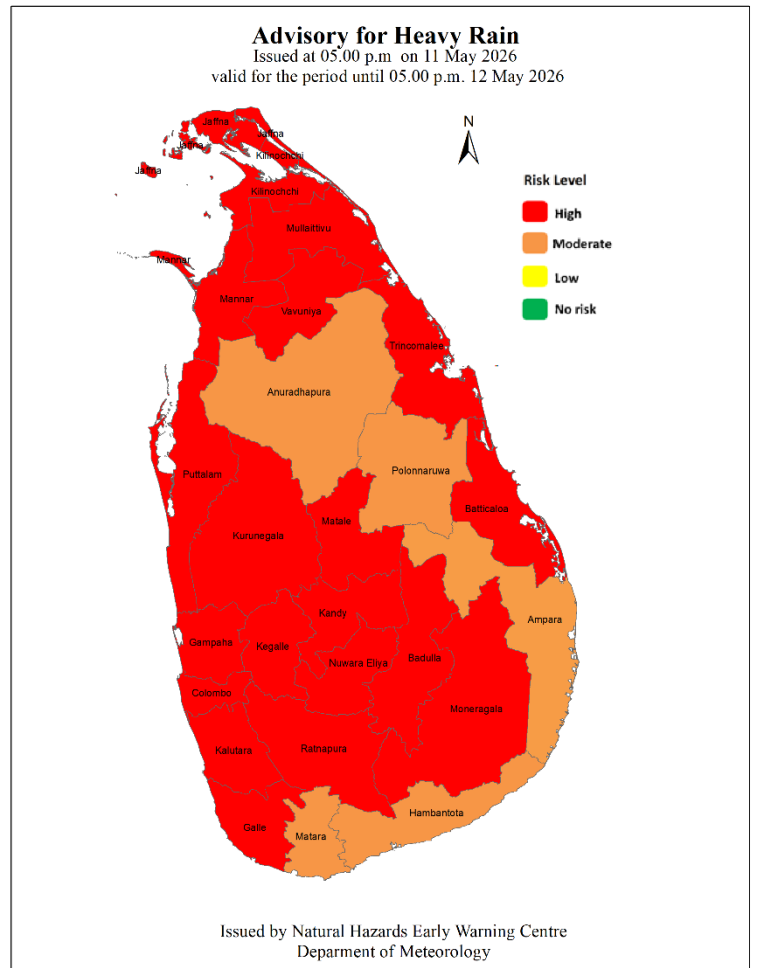

කාලගුණ විද්‍යා දෙපාර්තමේන්තුව

வளிமண்டலவியல் திணைக்களம்

Department of Meteorology

TP : 011 2686686

Fax : 011 2691443

E-mail : metnmc@gmail.com

Web : www.meteo.gov.lk

Bulletin No: 01

LRA/26/05/11/01

COLOR: Amber

Advisory for Heavy Rain

Issued by the Natural Hazards Early Warning Centre

Issued at 05.00 p.m. on 11 May 2026 valid for the period until 05.00 p.m. 12 May 2026

For Western, Sabaragamuwa, Central, Uva, North-western, Northern provinces and Galle, Trincomalee, Batticaloa districts

PLEASE BE AWARE!

Due to the influence of the low-pressure area and located to the northeast of the Sri Lanka, Heavy falls above 100 mm are likely at some places in Western, Sabaragamuwa, Central, Uva, North-western and Northern provinces and in Galle, Trincomalee and Batticaloa districts.

Therefore, general public is advised to take adequate precautions to minimize damages caused by heavy rain, strong winds and lightning during thundershowers.

Color: -Red
Waning (Take action)

Color: -Amber
Advisory (Be prepared)

Color: -Green
Threat is over